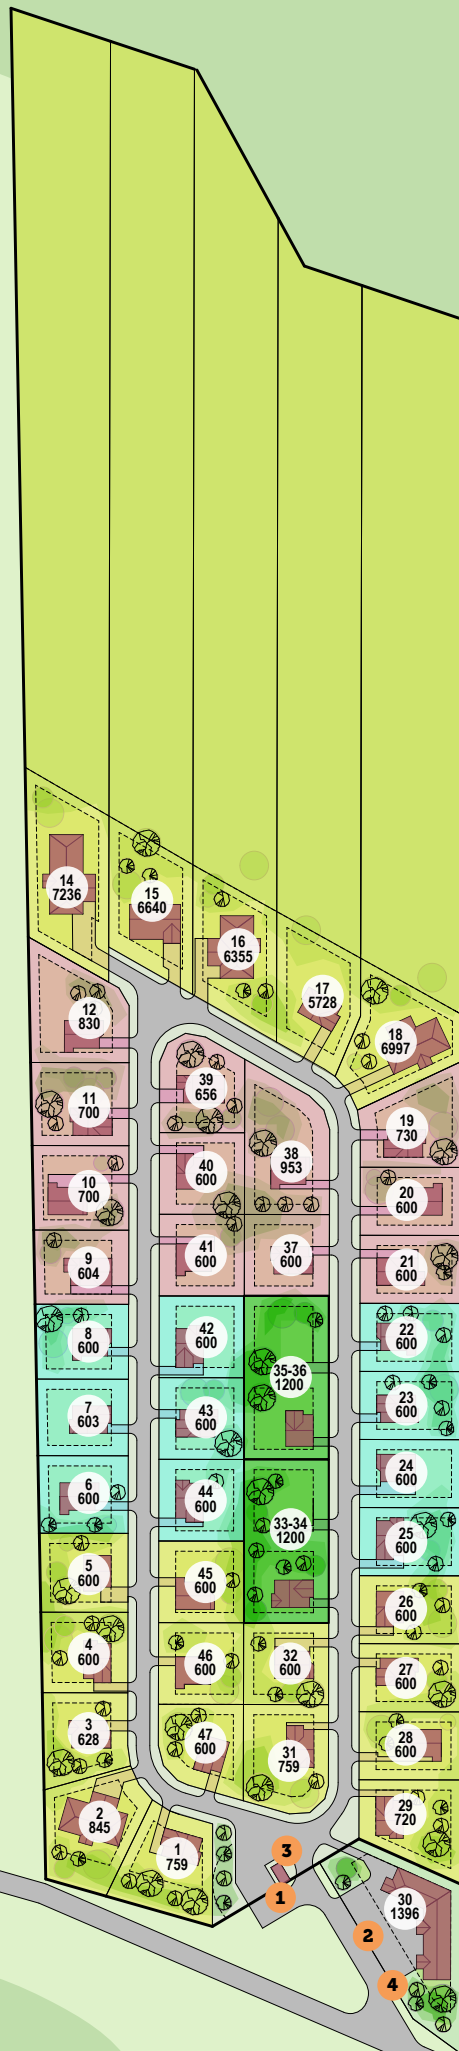

МОСКВИЧИ

ПОСЕЛОК

WWW.SDOMOM.SITE

+7 (968) 017-82-52

МЕНЕДЖЕР ПРОЕКТА

- 1** Въездная группа, охрана
- 2** Гостевая парковка
- 3** Коворкинг
- 4** Пункт ТБО

Участки с подрядом
95 км от МКАД, Минское шоссе.

50 000 руб./сотка

70 000 руб./сотка

100 000 руб./сотка

80 000 руб./сотка

50 000 руб./сотка